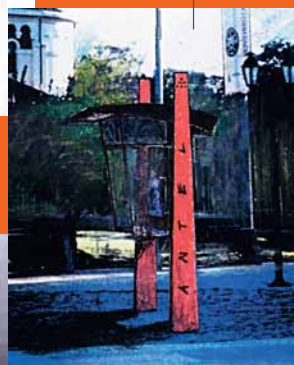

# Concurso de anteproyectos de cabinas y cúpulas de ANTEL

Participantes - Cúpulas

"ANDROMEDA"  
D.I. Carolina dos Santos  
D.I. Claudia Pose  
D.I. Alvaro Heinzen  
D.I. Andrés Parallada

"CARINA"  
Daniel Duhalde