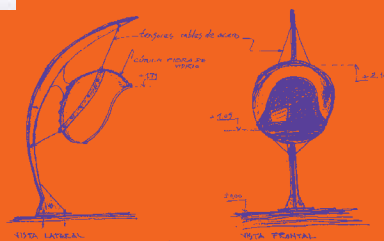

"ACUARIO"
Diego de Los Campos
Agustín Ercoli
Javier Tangari
Gabriel Terrasa

"CASIOPEA"
Jacqueline Silvia Olano
Acri s.r.l.